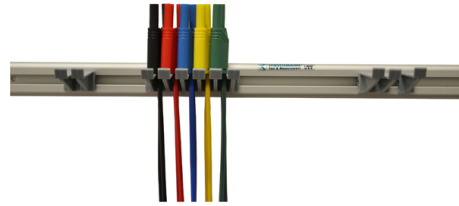

Set

PMS 4 S LMLH

Produkt	PMS 4 S LMLH
Beschreibung	<p>Laborleitungshalter mit 10 Messleitungen aus dem 4 mm Sicherheitssystem. LMLH 50 Labormessleitungshalter mit 30 Kunststoffkonsolen und Befestigungssatz für bis zu 100 Laborkabel. MLS WS 100 / 1 Sicherheitsmessleitung, beidseitig 4 mm Sicherheitsstecker mit Weitersteckmöglichkeit (Länge: 100 cm).</p>
Artikelnummer	972605001
Technische Daten	
Lieferumfang	<ul style="list-style-type: none"> - 1x Labormessleitungshalter LMLH (973 919-001) - 2x Messleitung MLS WS 100 / 1 schwarz (934 095-100) - 2x Messleitung MLS WS 100 / 1 rot (934 095-101) - 2x Messleitung MLS WS 100 / 1 blau (934 095-102) - 2x Messleitung MLS WS 100 / 1 gelb (934 095-103) - 2x Messleitung MLS WS 100 / 1 grün (934 095-104)

Stand: 04.07.2018

4 mm Sicherheitssystem